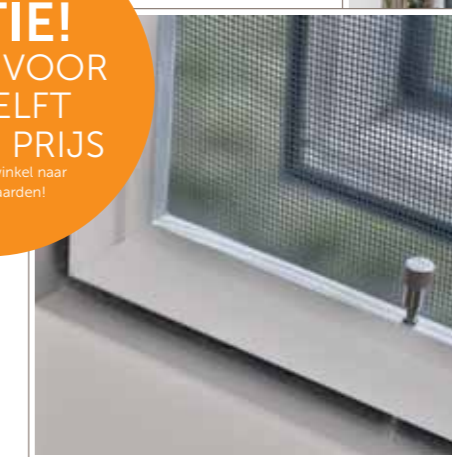

AKTIE!
2^e HOR VOOR
DE HELFT
VAN DE PRIJS
Vraag in de winkel naar de voorwaarden!