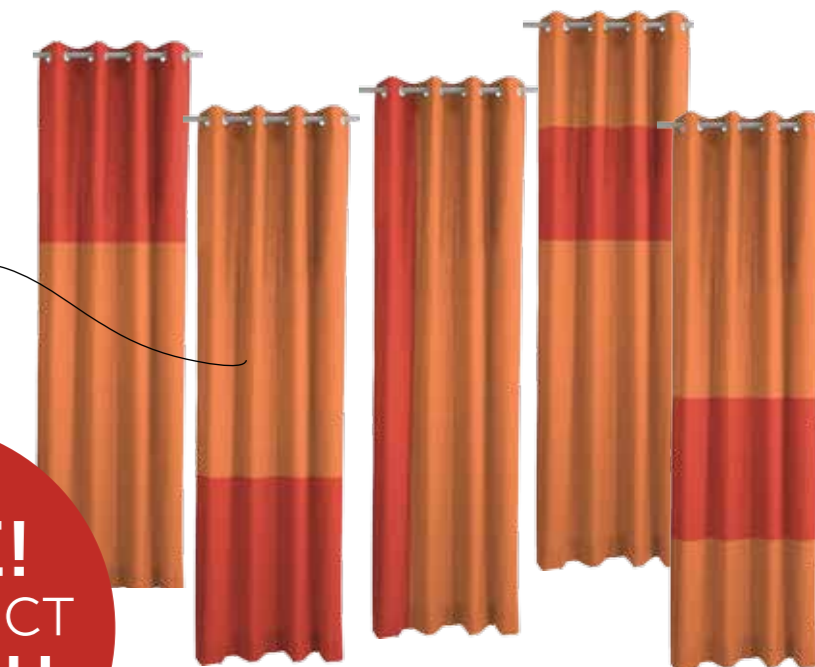

AKTIE!
4^e PRODUCT
CADEAU
Vraag in de winkel naar de voorwaarden!

WIJ HELPEN U GRAAG!

Het installeren van uw raamdecoratie, gordijnen of horren? Laat dat maar aan ons over. Dat begint al met het meten. We geven u advies over de technische mogelijkheden en de juiste montage. Serres, erkers, (dak)ramen, schuin, rond of meters hoog, voor ieder raam is er een oplossing. Ook kunnen we, als u dat wilt, uw oude raamdecoratie verwijderen. Vraag naar onze aantrekkelijke tarieven voor net dat beetje extra gemak waar u zelf zo tegen opziet.

Bij het installeren van raamdecoratie komt het aan op oog voor detail, perfectionisme, geduld, de passie en wil om er echt iets moois van te maken. Onze stoffeers zijn vakmensen zoals u die nog maar weinig vindt. Goed opgeleid en voortdurend bijgeschoold zorgen ze voor de perfecte afwerking van uw interieur.

ELEMENTENBANK vanaf € 1495,-