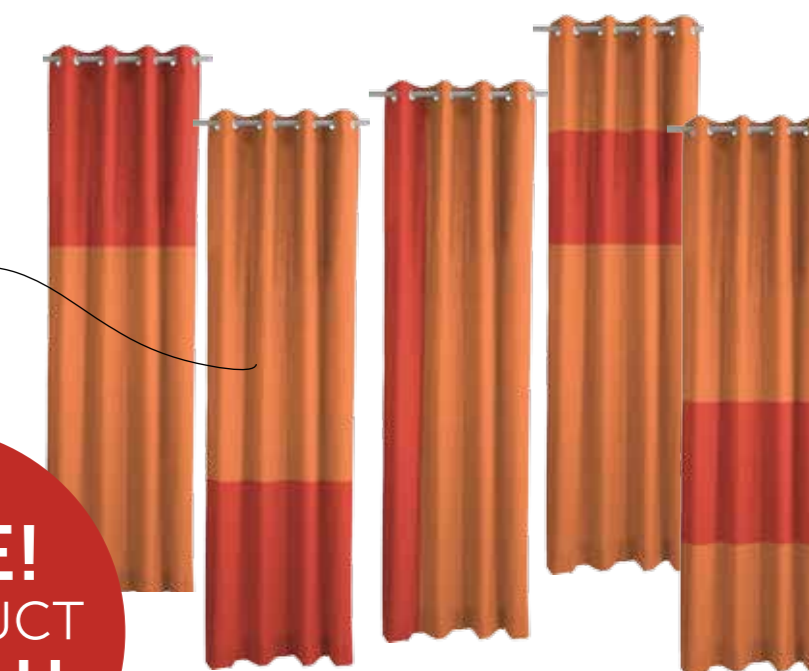

PERSOONLIJK GORDIJN

Links, rechts, boven of onder; met een baan of een bies van een andere kleur creëert u zelf unieke gordijnen. Combineer met verschillende stoffen, de mogelijkheden zijn onbeperkt.

**AKTIE!
4^e PRODUCT
CADEAU**
Vraag in de winkel naar de voorwaarden!

WIJ HELPEN U GRAAG!

Het installeren van uw raamdecoratie, gordijnen of horren? Laat dat maar aan ons over. Dat begint al met het meten. We geven u advies over de technische mogelijkheden en de juiste montage. Serres, erkers, (dak)ramen, schuin, rond of meters hoog, voor ieder raam is er een oplossing. Ook kunnen we, als u dat wilt, uw oude raamdecoratie verwijderen. Vraag naar onze aantrekkelijke tarieven voor net dat beetje extra gemak waar u zelf zo tegen opziet.

Bij het installeren van raamdecoratie komt het aan op oog voor detail, perfectionisme, geduld, de passie en wil om er echt iets moois van te maken. Onze stoffeers zijn vakmensen zoals u die nog maar weinig vindt. Goed opgeleid en voortdurend bijgeschoold zorgen ze voor de perfecte afwerking van uw interieur.