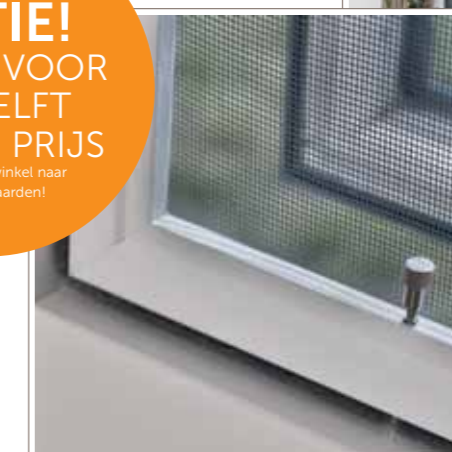

AKTIE!
2^e HOR VOOR
DE HELFT
VAN DE PRIJS
Vraag in de winkel naar
de voorwaarden!