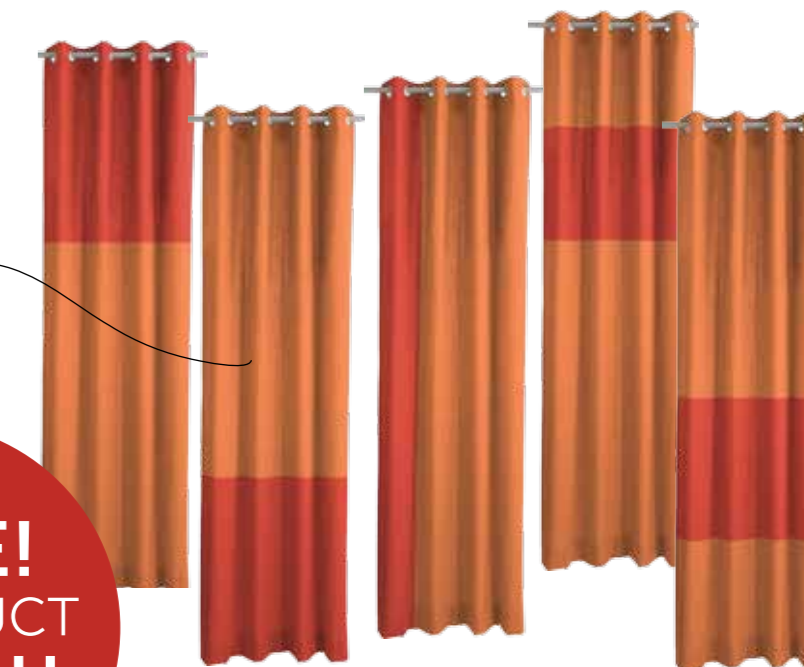

AKTIE!
4^e PRODUCT
CADEAU
Vraag in de winkel naar
de voorwaarden!

WIJ HELPEN U GRAAG!

Het installeren van uw raamdecoratie, gordijnen of horren? Laat dat maar aan ons over. Dat begint al met het meten. We geven u advies over de technische mogelijkheden en de juiste montage. Serres, erkers, (dak)ramen, schuin, rond of meters hoog, voor ieder raam is er een oplossing. Ook kunnen we, als u dat wilt, uw oude raamdecoratie verwijderen. Vraag naar onze aantrekkelijke tarieven voor net dat beetje extra gemak waar u zelf zo tegen opziet.

Bij het installeren van raamdecoratie komt het aan op oog voor detail, perfectionisme, geduld, de passie en wil om er echt iets moois van te maken. Onze stoffeers zijn vakmensen zoals u die nog maar weinig vindt. Goed opgeleid en voortdurend bijgeschoold zorgen ze voor de perfecte afwerking van uw interieur.