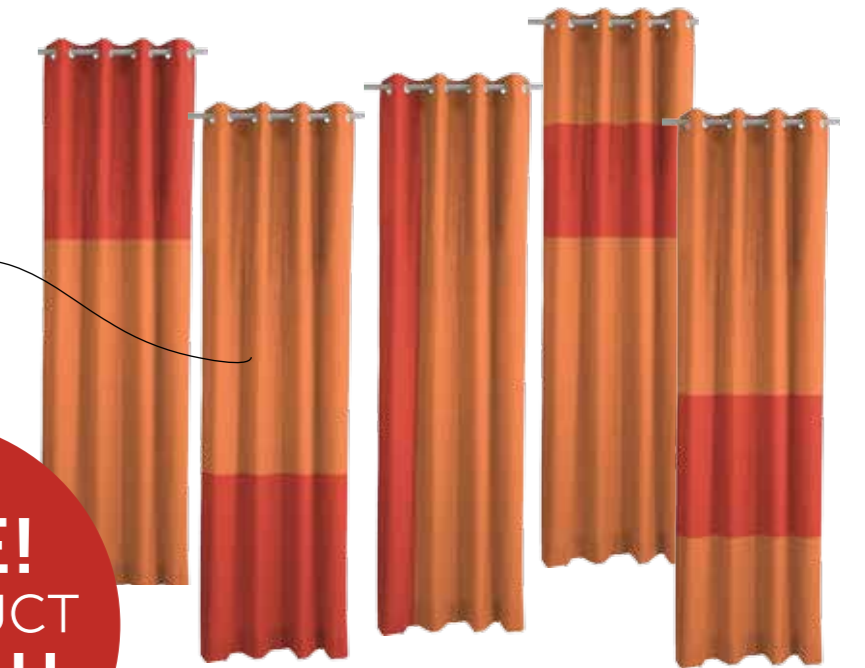

**AKTIE!
4^e PRODUCT
CADEAU**
Vraag in de winkel naar de voorwaarden!

WIJ HELPEN U GRAAG!

Het installeren van uw raamdecoratie, gordijnen of horren? Laat dat maar aan ons over. Dat begint al met het meten. We geven u advies over de technische mogelijkheden en de juiste montage. Serres, erkers, (dak)ramen, schuin, rond of meters hoog, voor ieder raam is er een oplossing. Ook kunnen we, als u dat wilt, uw oude raamdecoratie verwijderen. Vraag naar onze aantrekkelijke tarieven voor net dat beetje extra gemak waar u zelf zo tegen opziet.

Bij het installeren van raamdecoratie komt het aan op oog voor detail, perfectionisme, geduld, de passie en wil om er echt iets moois van te maken. Onze stoffeers zijn vakmensen zoals u die nog maar weinig vindt. Goed opgeleid en voortdurend bijgeschoold zorgen ze voor de perfecte afwerking van uw interieur.