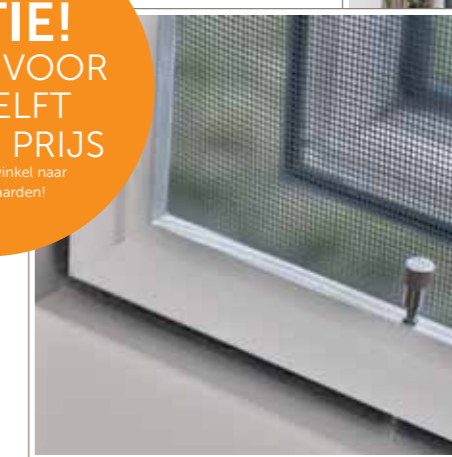

**AKTIE!
2^e HOR VOOR
DE HELFT
VAN DE PRIJS**
Vraag in de winkel naar de voorwaarden!